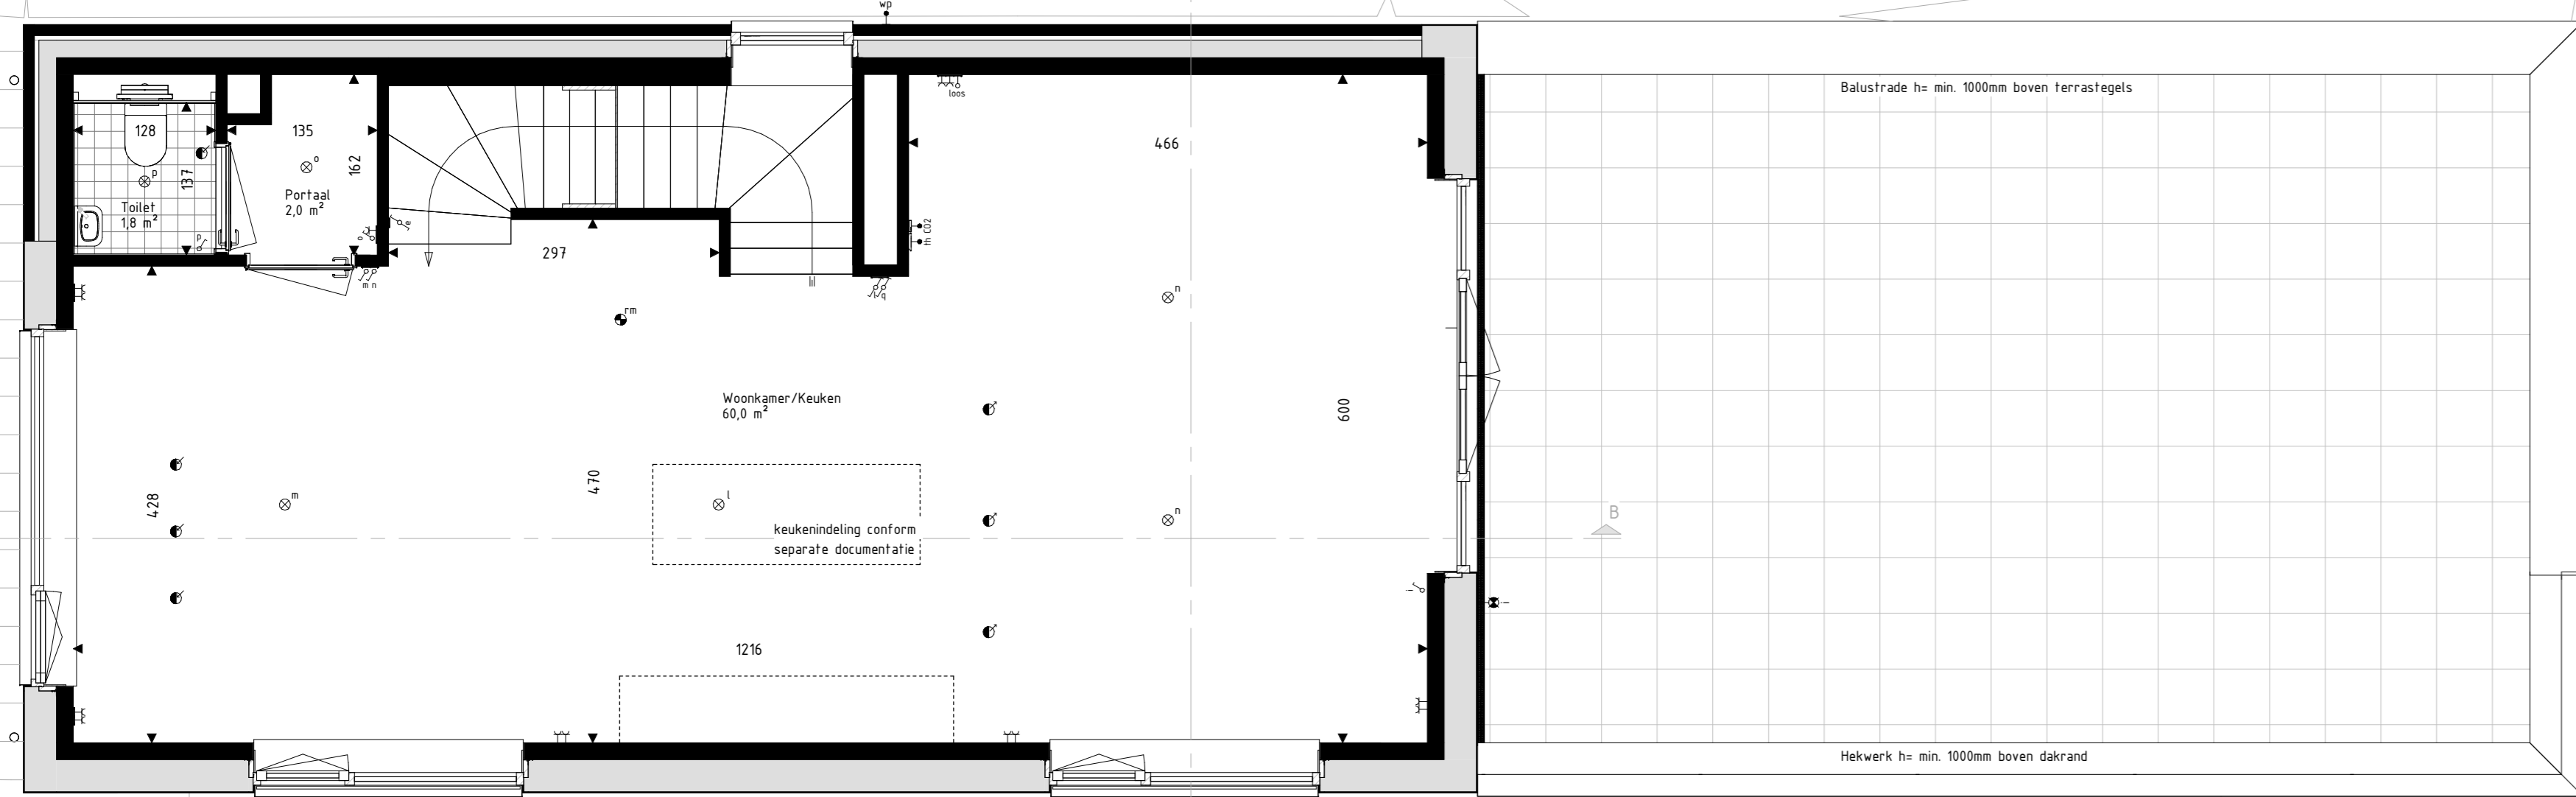

Eerste Verdieping
schaal: 1 : 50