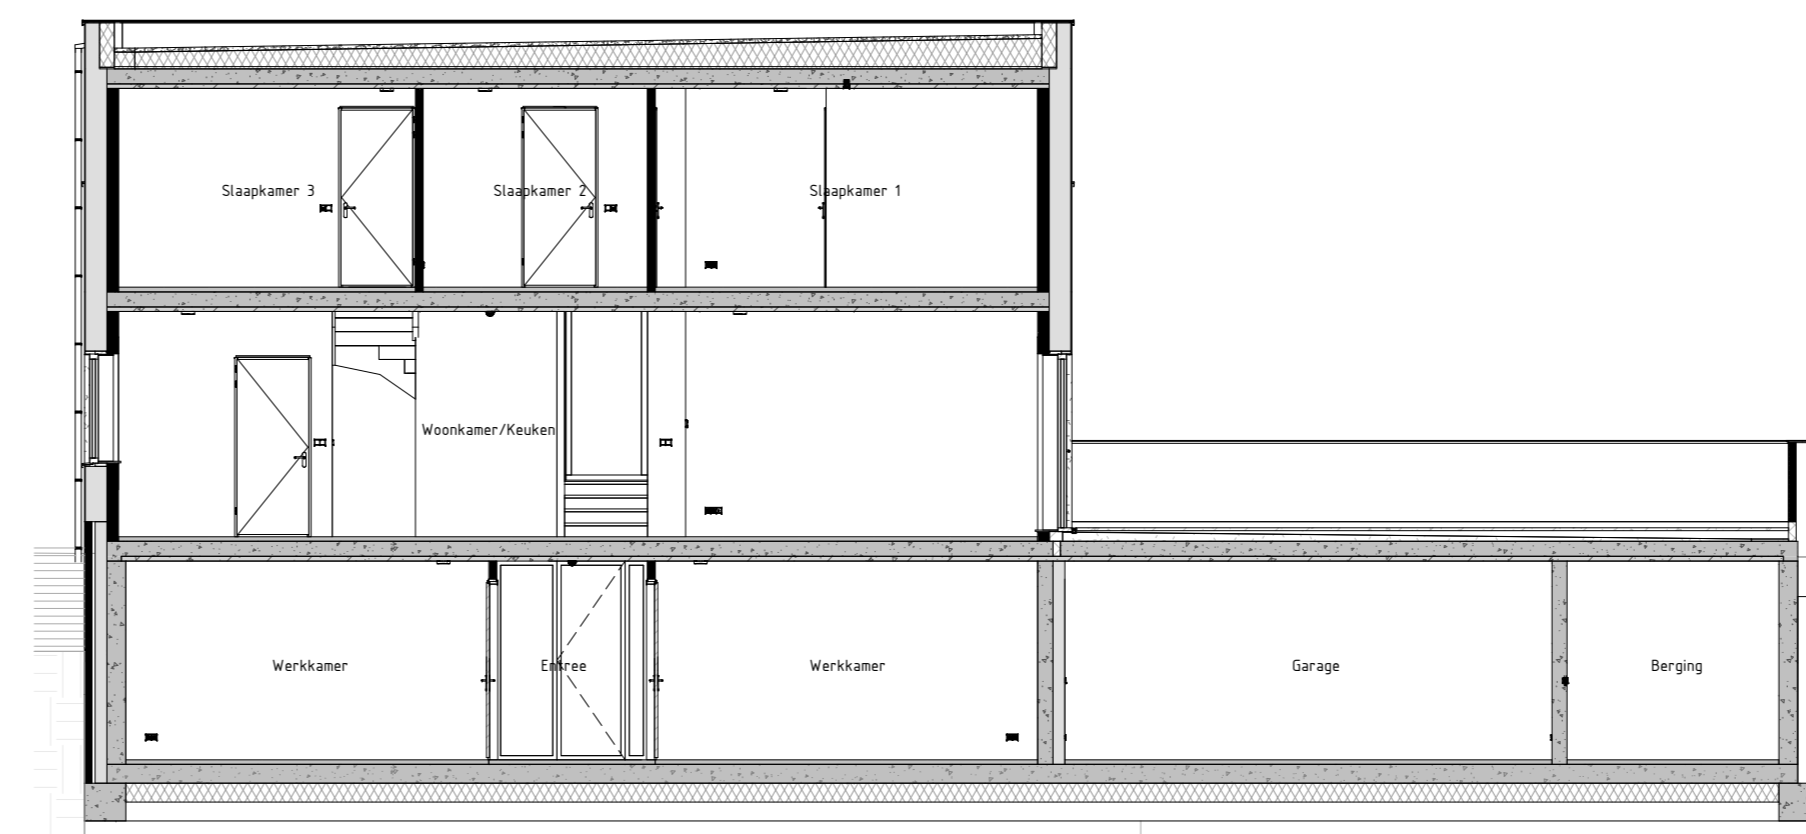

Dwarsdoorsnede BB
schaal: 1 : 100