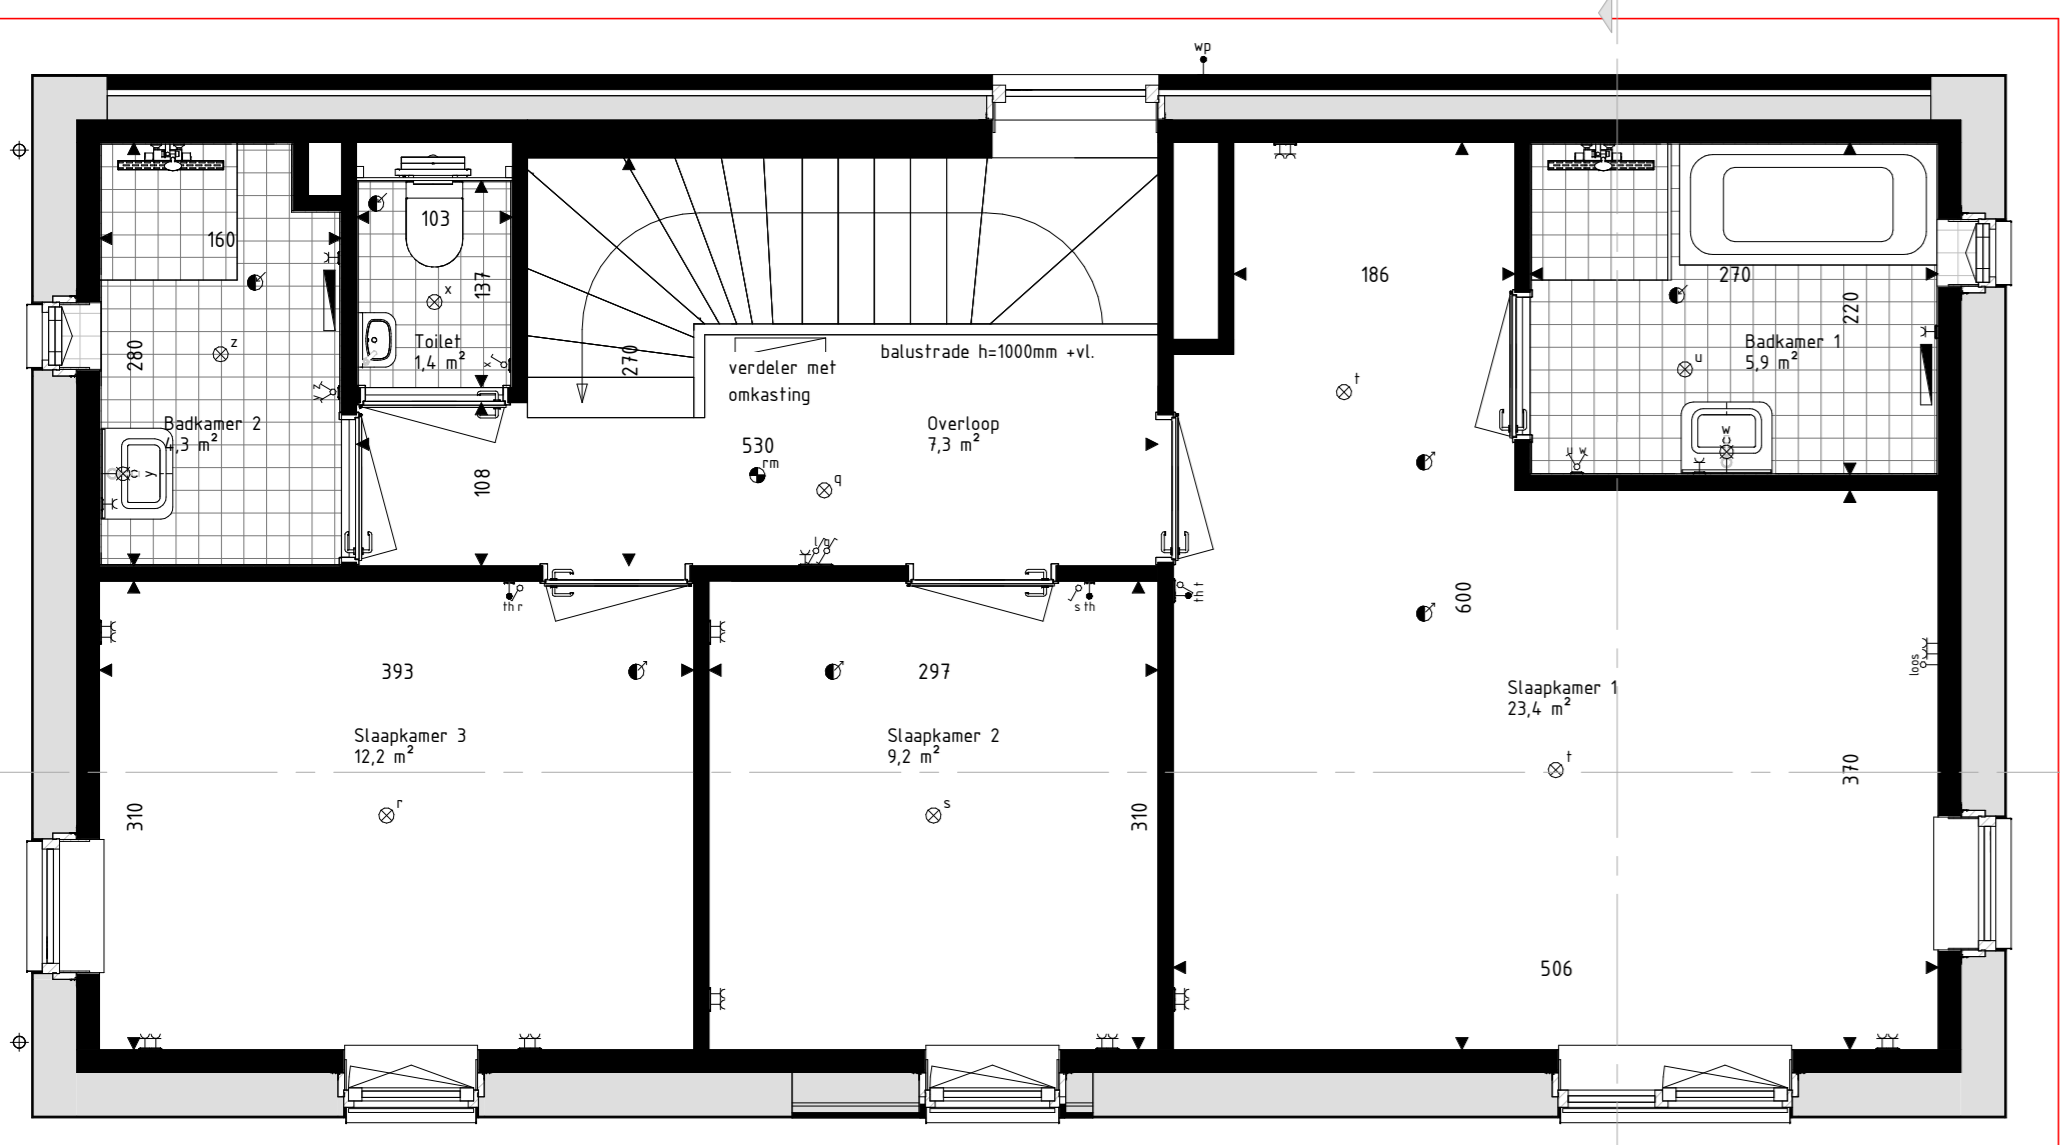

Tweede Verdieping
schaal: 1 : 50